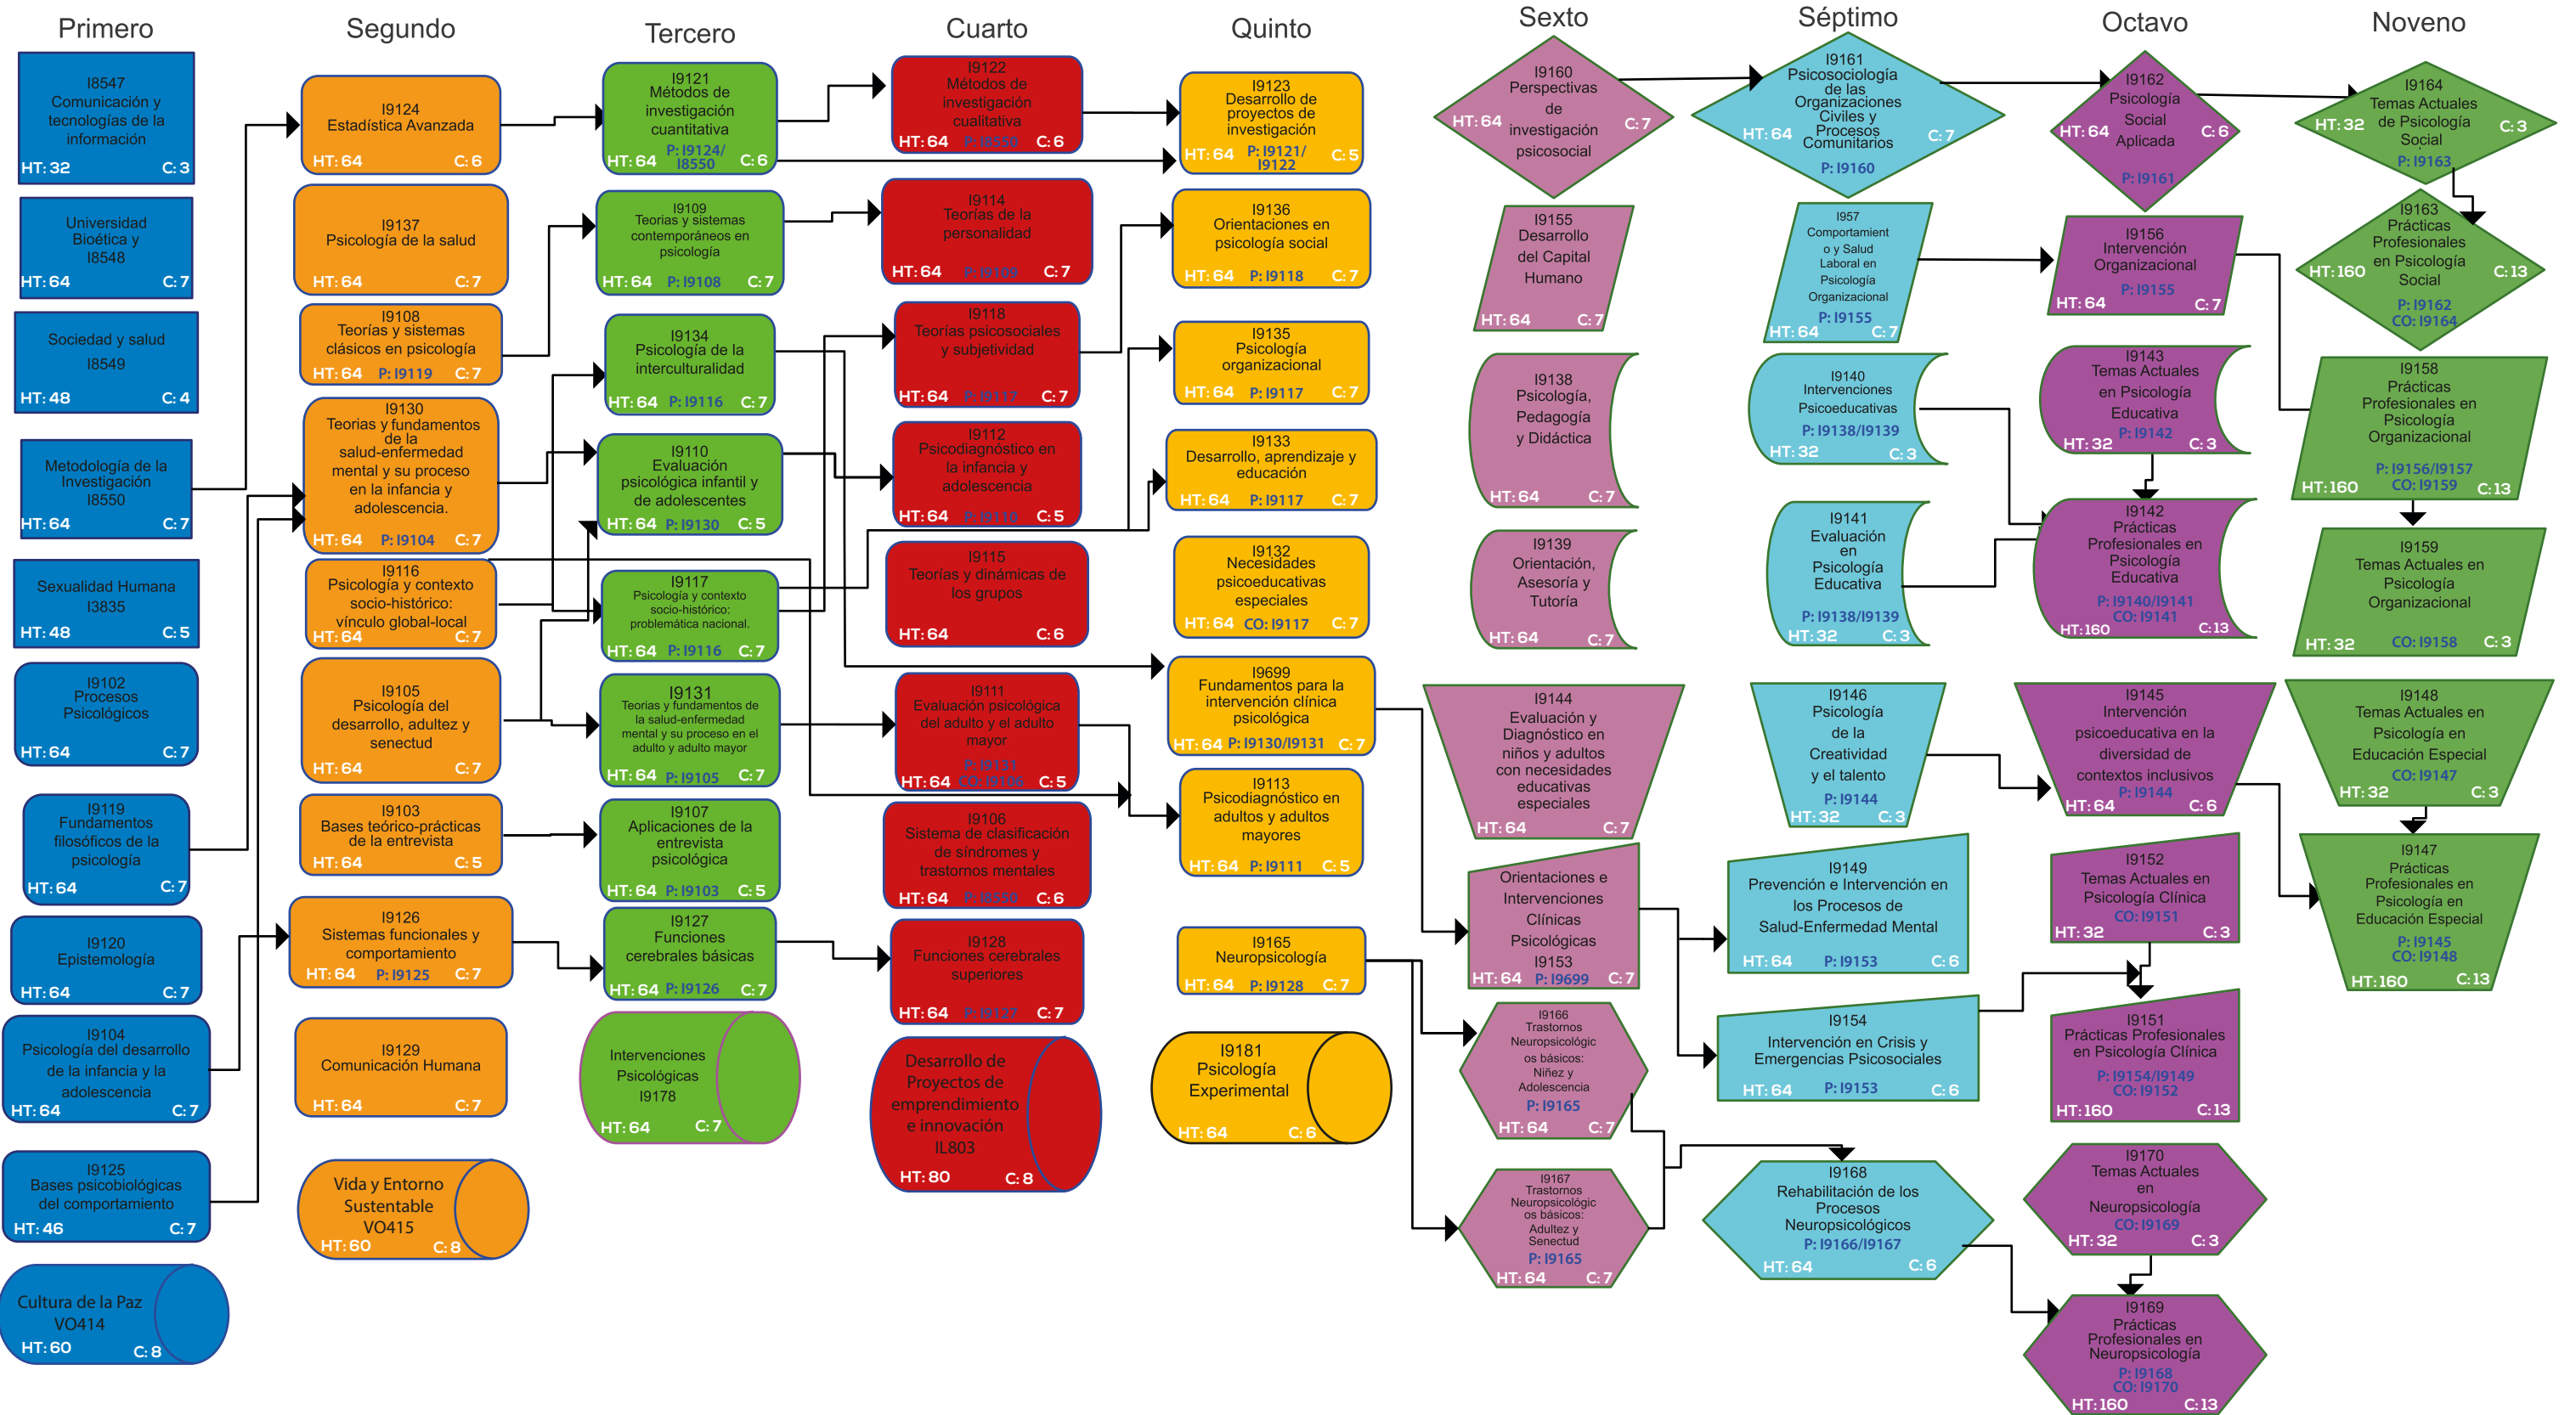

Psicología

Mapa Curricular

Trayectoria sugerida CUAAltos Lic. en Psicología (Áreas de formación)	Créditos	%
Básico Común	26	6
Básico Particular Obligatoria	247	58
Especializante Selectiva a elegir de las siguientes orientaciones como mínimo cuatro	143	33
Orientación en Psicología Clínica		
Orientación en Neuropsicología	35	
Orientación en Psicología Educativa	36	
Orientación en Psicología Organizacional	36	
Orientación en Psicología Social	37	
Orientación en Psicología de la Educación Especial	36	
	36	
Optativa Abierta	12	3
Número mínimo total de créditos para optar por el título:	428	100

- Bases Neuropsicológicas de las Conductas Adictivas** I9171 HRS: 64 C: 7
- Bases Neuropsicológicas de los Trastornos neuropsiquiátricos** I9172 HRS: 64 C: 7
- Capacitación y Desarrollo del Personal** I9173 HRS: 64 C: 7
- Cerebro y Lenguaje** I9174 HRS: 64 C: 7
- Investigación Educativa** I9175 HRS: 64 C: 6
- Promoción de Estilos de vida saludables** I8559 HRS: 32 C: 3
- Intervención en Enfermedades Crónico-Degenerativas** I9176 HRS: 64 C: 6
- Marco Jurídico Legal de las Organizaciones** I9177 HRS: 64 C: 7
- Intervenciones Psicológicas clínicas** I9178 HRS: 64 C: 6
- Psiconeuro-Inmunología** I9179 HRS: 64 C: 7
- Recreación de las Organizaciones** I9180 HRS: 64 C: 6
- Psicología Experimental** I9181 HRS: 64 C: 6
- Tópicos Selectos de Psicología Aplicada** I9182 HRS: 64 C: 6
- Actualidades en la Salud** I8638 HRS: 32 C: 4
- Tanatología** I8635 HRS: 34 C: 3
- Psicología del Deporte** I9184 HRS: 64 C: 7
- Psicología Forense** I9185 HRS: 64 C: 7

- EL DICTAMEN 2014/192 VIGENTE DE LA LICENCIATURA EN PSICOLOGÍA ESTABLECE:
- ★ SELECCIONAR MÍNIMO CUATRO BLOQUES DE MATERIAS DEL AREA BÁSICO PARTICULAR SELECTIVA
- ★ REALIZAR 480 HRS DE SERVICIO SOCIAL PARTIR DEL 70% DE CREDITOS CUMPLIDOS (APROXIMADAMENTE A PARTIR DE SÉPTIMO SEMESTRE)