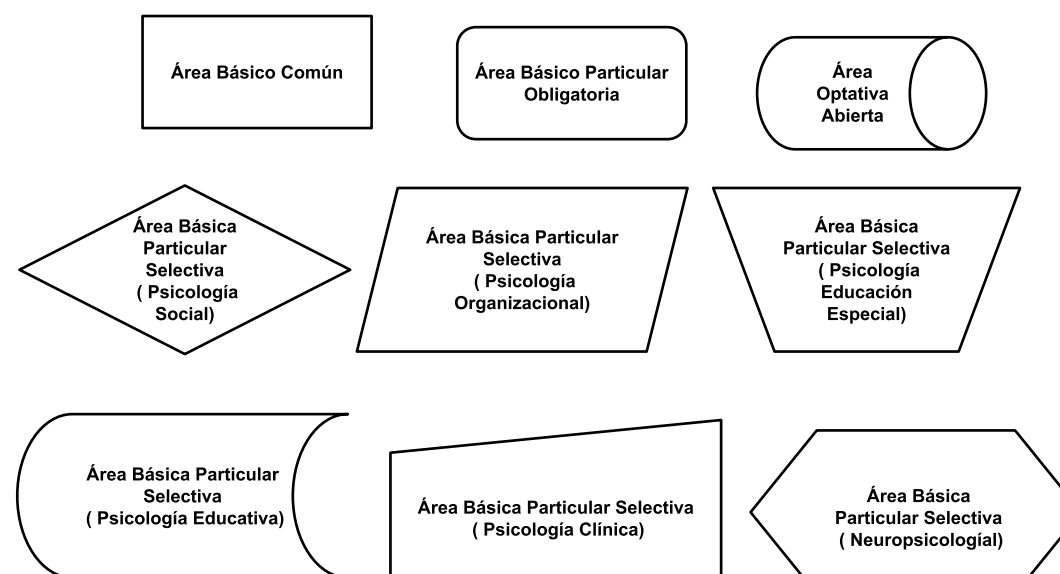

Psicología

Mapa Curricular

Trayectoria sugerida CUAAltos Lic. en Psicología (Áreas de formación)	Créditos	%
Básico Común	26	6
Básico Particular Obligatoria	247	58
Especializante Selectiva a elegir de las siguientes orientaciones como mínimo cuatro	143	33
Orientación en Psicología Clínica		
Orientación en Neuropsicología	35	
Orientación en Psicología Educativa	36	
Orientación en Psicología Organizacional	36	
Orientación en Psicología Social	37	
Orientación en Psicología de la Educación Especial	36	
	36	
Optativa Abierta	12	3
Número mínimo total de créditos para optar por el título:	428	100

- Bases Neuropsicológicas de las Conductas Adictivas** I9171 HRS: 64 C: 7
- Bases Neuropsicológicas de los Trastornos neuropsiquiátricos** I9172 HRS: 64 C: 7
- Capacitación y Desarrollo del Personal** I9173 HRS: 64 C: 7
- Cerebro y Lenguaje** I9174 HRS: 64 C: 7
- Investigación Educativa** I9175 HRS: 64 C: 6
- Promoción de Estilos de vida saludables** I8559 HRS: 32 C: 3
- Intervención en Enfermedades Crónico-Degenerativas** I9176 HRS: 64 C: 6
- Marco Jurídico Legal de las Organizaciones** I9177 HRS: 64 C: 7
- Intervenciones Psicológicas clínicas** I9178 HRS: 64 C: 6
- Psiconeuro-Inmunología** I9179 HRS: 64 C: 7
- Recreación de las Organizaciones** I9180 HRS: 64 C: 6
- Psicología Experimental** I9181 HRS: 64 C: 6
- Tópicos Selectos de Psicología Aplicada** I9182 HRS: 64 C: 6
- Actualidades en la Salud** I8638 HRS: 32 C: 4
- Tanatología** I8635 HRS: 34 C: 3
- Psicología del Deporte** I9184 HRS: 64 C: 7
- Psicología Forense** I9185 HRS: 64 C: 7

- EL DICTAMEN 2014/192 VIGENTE DE LA LICENCIATURA EN PSICOLOGÍA ESTABLECE:
- ★ SELECCIONAR MÍNIMO CUATRO BLOQUES DE MATERIAS DEL AREA BÁSICO PARTICULAR SELECTIVA
- ★ REALIZAR 480 HRS DE SERVICIO SOCIAL PARTIR DEL 70% DE CREDITOS CUMPLIDOS (APROXIMADAMENTE A PARTIR DE SÉPTIMO SEMESTRE)